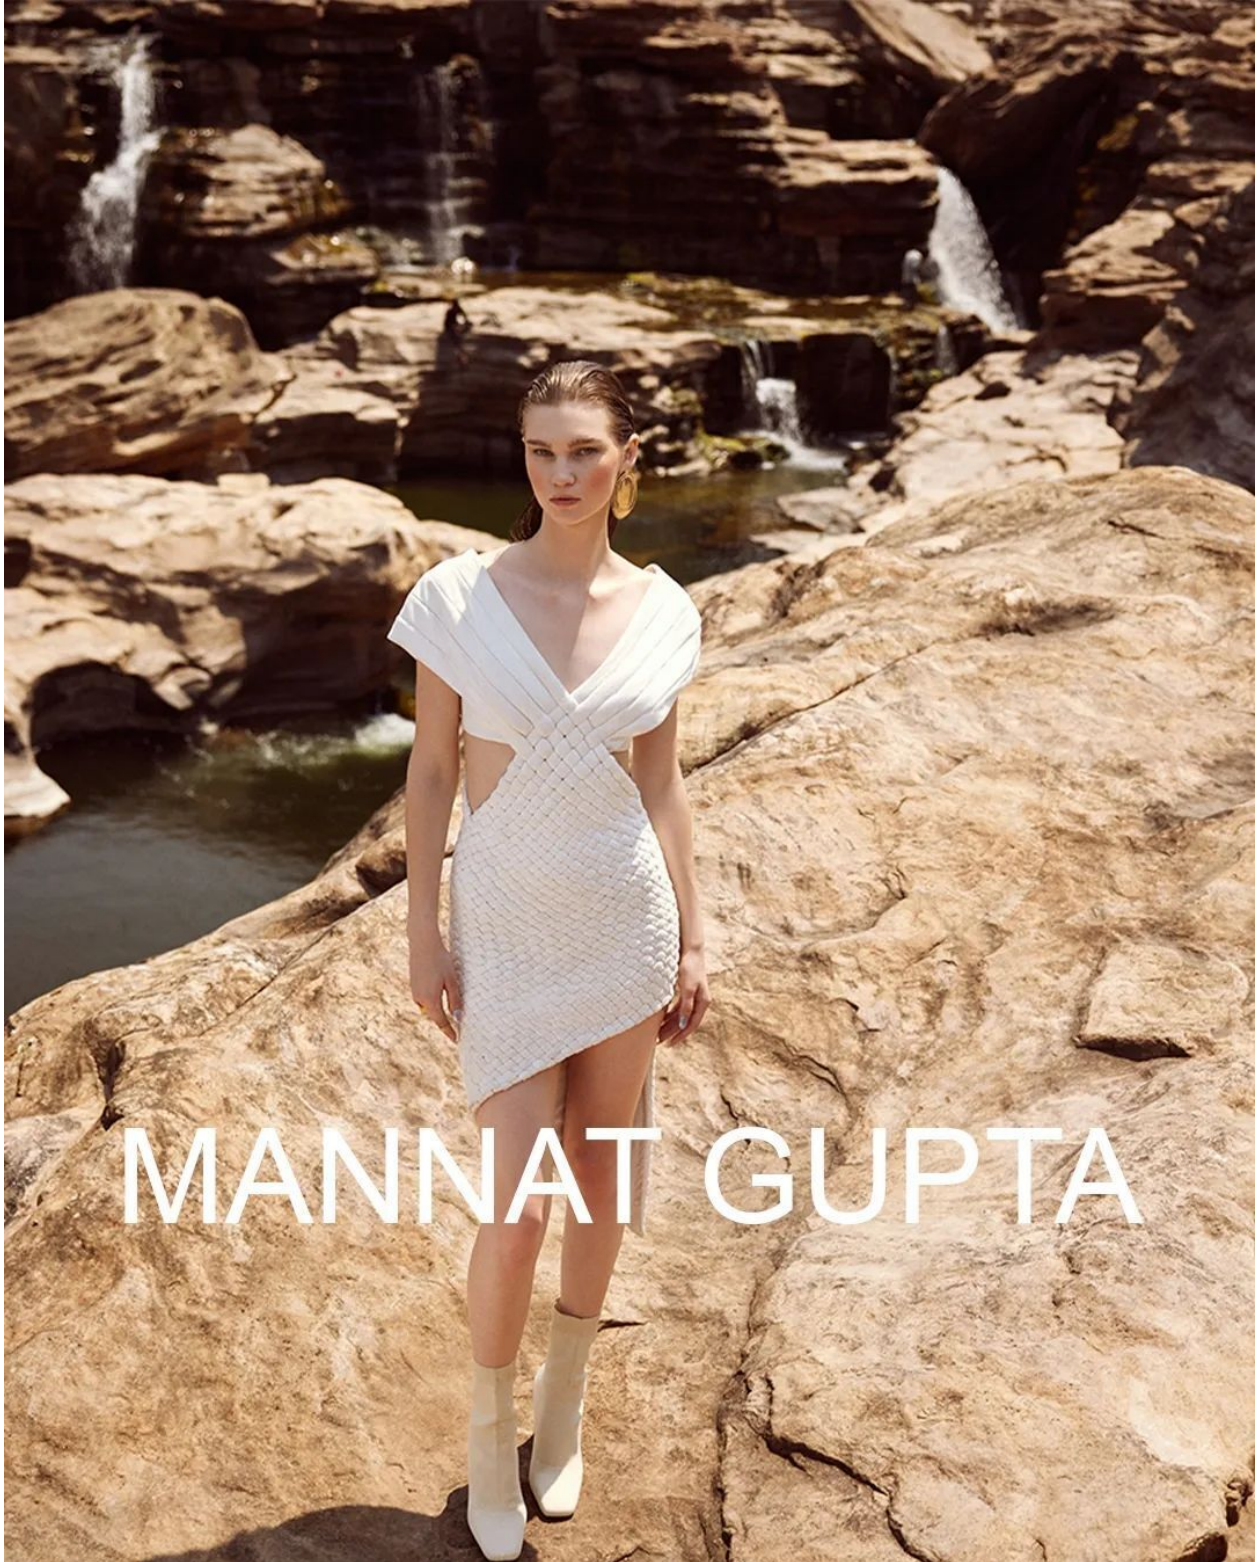

SNEJANA

height 5'9.5 · bust 32.5" · cup B · waist 22.5" · hips 35" · dress 36 EU/6 US/8 UK
shoes size 39 EU/8 US/6 UK · hair brown · eyes green